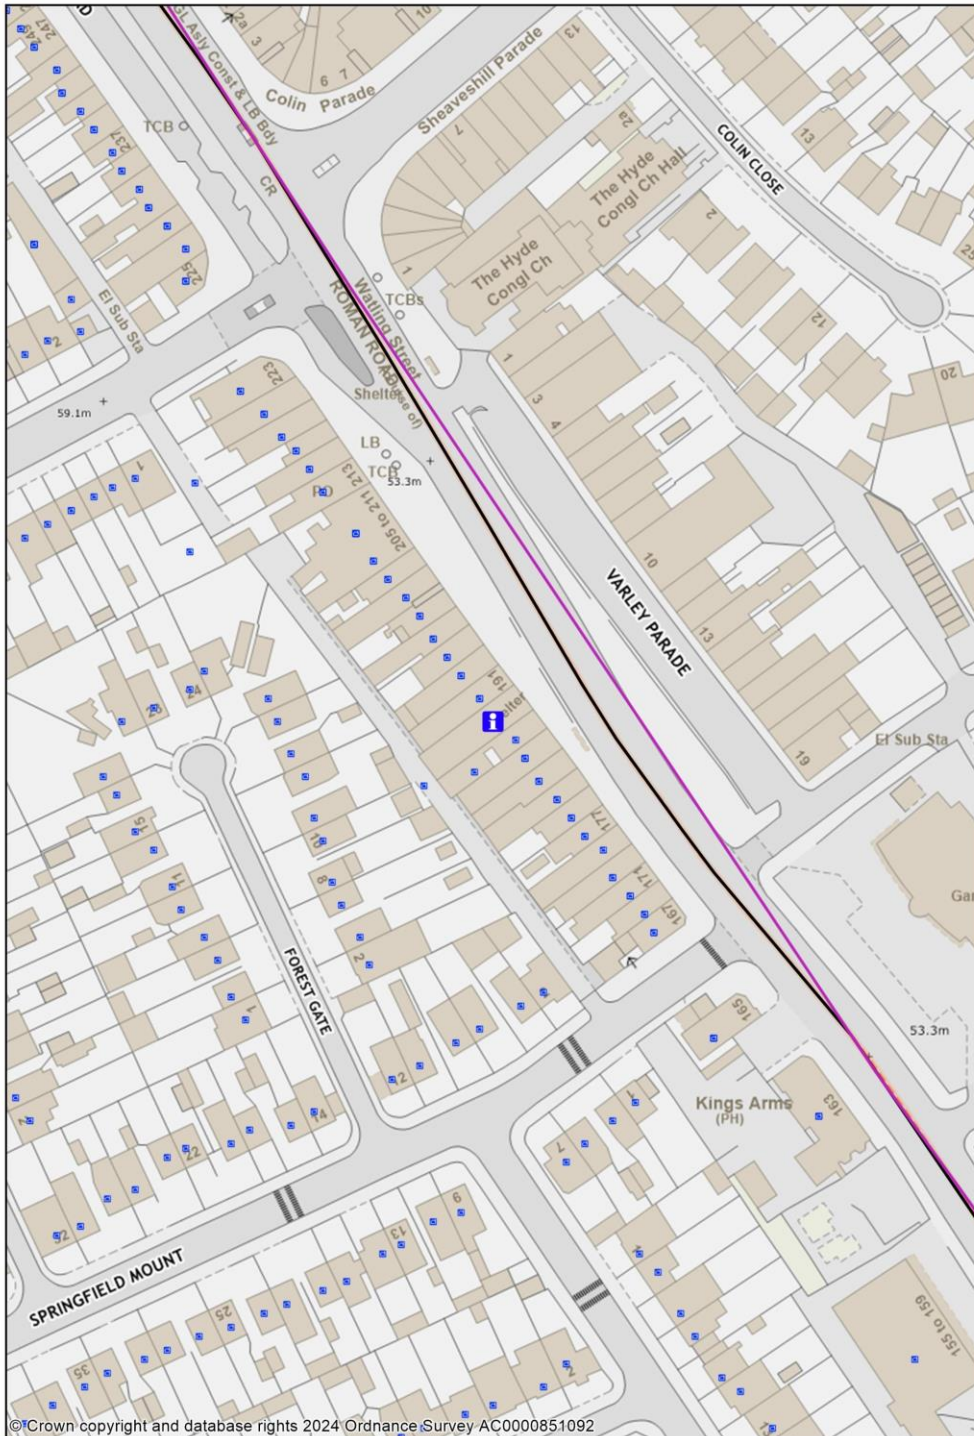

Basemap Map

1:1250

0 0.02 0.04 kilometres